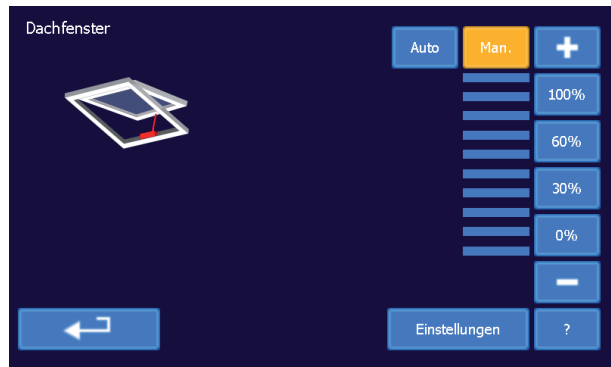

Startbildschirm mit den wichtigsten Daten der Wetterstation

Auswahl der ansteuerbaren Endgeräte

Bedienoberfläche eines Dachfensters

Oberfläche für den Automatikbetrieb

BLENDE

Weißaluminium

Reinweiß

Bedienteil auf Wunsch auch in fast allen gängigen RAL® Farben erhältlich.