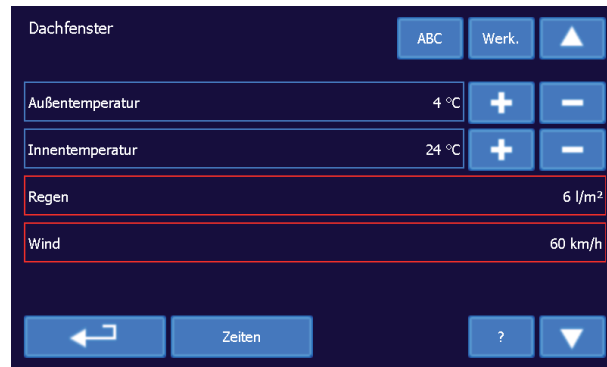

Startbildschirm mit den wichtigsten Daten der Wetterstation

Auswahl der ansteuerbaren Endgeräte

Bedienoberfläche eines Dachfensters

Oberfläche für den Automatikbetrieb

BLENDE

Weißaluminium

Reinweiß

Bedienteil auf Wunsch auch in fast allen gängigen RAL® Farben erhältlich.